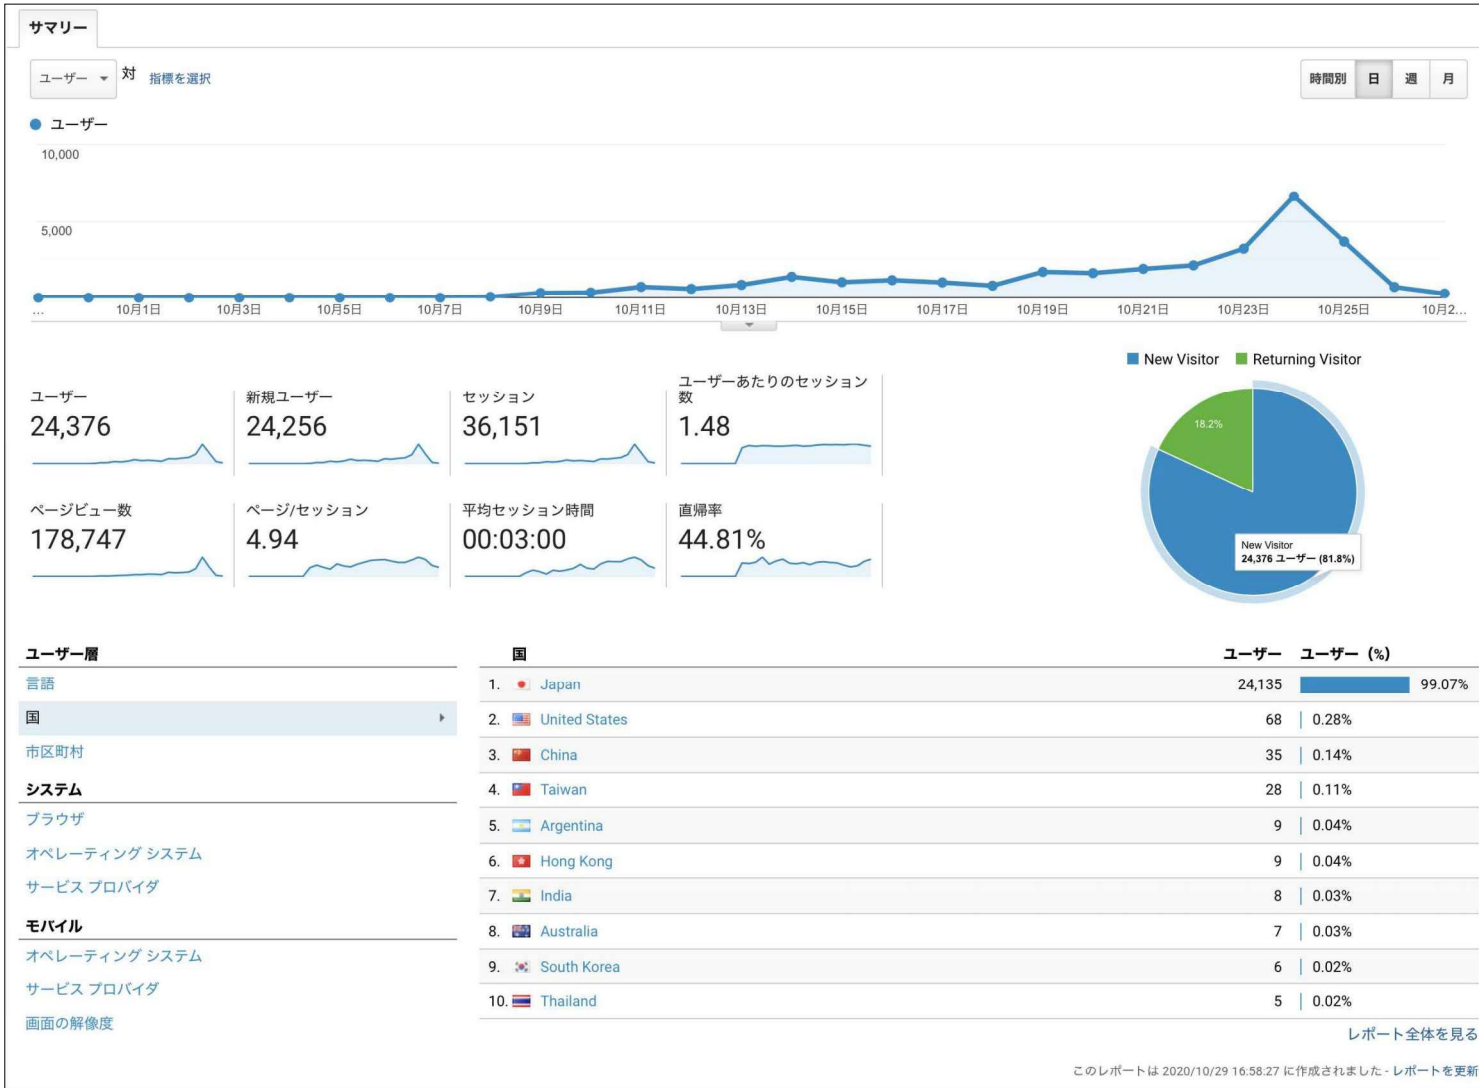

沖縄の産業まつり_アクセスレポート_20201029

第44回 沖縄の産業まつり

オンライン会場

開催日程 2020年10月24日(土)・25日(日) 開催時間 10時~18時

沖縄の産業まつりは、沖縄県内の全産業が一堂に集まる総合産業展です。
このポータルサイトでは、県内で生産・製造される「県産品」を中心に情報発信いたします。
産学官の取り組みや、各地の特産品、県産建材・食品から工芸品まで沖縄県産品を広くご紹介いたします。

ユーザー 24,376	新規ユーザー 24,256	セッション 36,151	ユーザーあたりのセッション数 1.48	ページビュー数 178,747
ページ/セッション 4.94	平均セッション時間 00:03:00	直帰率 44.81%		

ユーザー層

言語

ユーザー ユーザー (%)

言語	ユーザー	ユーザー (%)
1. ja	16,038	65.41%
2. ja-jp	8,114	33.09%
3. en-us	198	0.81%
4. en	61	0.25%
5. en-gb	24	0.10%
6. zh-cn	15	0.06%
7. zh-tw	13	0.05%
8. es	5	0.02%
9. ru-ru	5	0.02%
10. ar	4	0.02%

レポート全体を見る

このレポートは 2020/10/29 17:02:52 に作成されました - レポートを更新

デバイス別セッション数

モバイル	63.5%	↑236.6%
パソコン	30.9%	↑100.5%
タブレット	5.6%	↑86.2%

過去7日間 モバイルのサマリー

▷ 抽出期間 : 2020.9/28~10/27

▷ サイト総訪問者数 : 24,376

▷ サイト総アクセス数 : 36,151

▷ 見られた総ページ数 : 178,747

▷ 新規訪問 : 複数回訪問 = 81.8 : 18.2

▷ サイト直帰率 : 44.81%

▷ 携帯 : PC : タブレット = 63.5 : 30.9 : 5.6

アクセス端末の種類

▷ユーザー属性：国別

1：日本 99.07%

2：アメリカ合衆国 0.28%