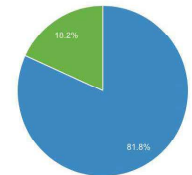

ユーザー層

言語

ユーザー ユーザー (%)

言語	ユーザー	ユーザー (%)
1. ja	16,038	65.41%
2. ja-jp	8,114	33.09%
3. en-us	198	0.81%
4. en	61	0.25%
5. en-gb	24	0.10%
6. zh-cn	15	0.06%
7. zh-tw	13	0.05%
8. es	5	0.02%
9. ru-ru	5	0.02%
10. ar	4	0.02%

レポート全体を見る