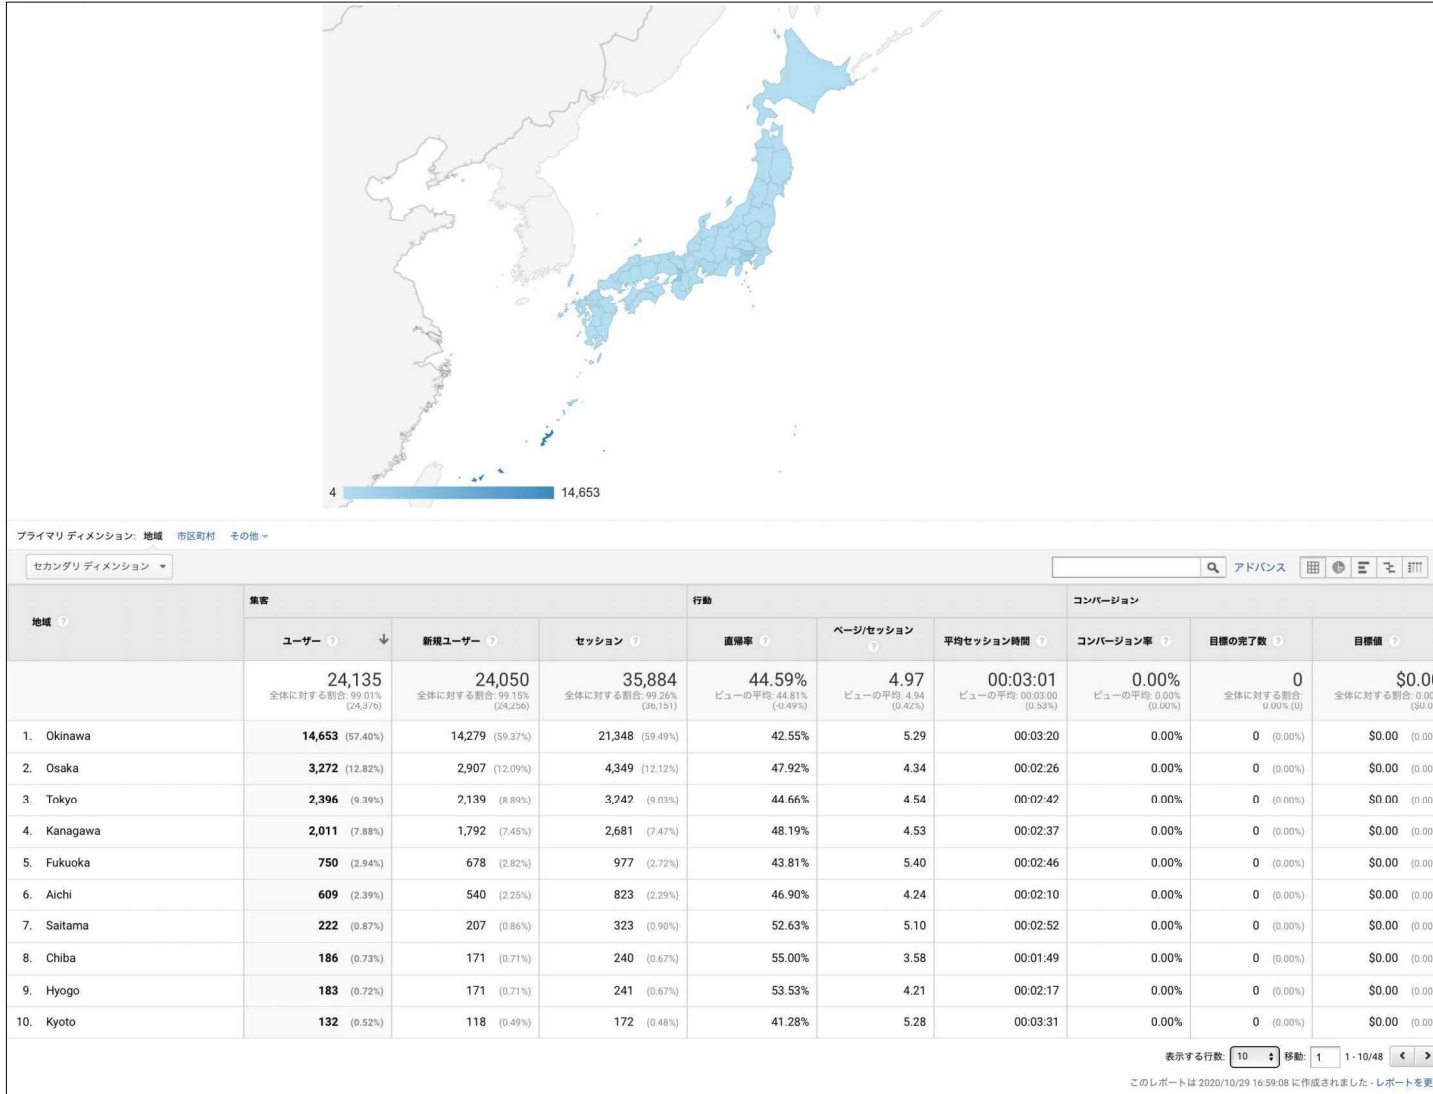

▷ 見られた総ページ数 : 178,747

▷ 新規訪問 : 複数回訪問 = 81.8 : 18.2

▷ サイト直帰率 : 44.81%

▷ 携帯 : PC : タブレット = 63.5 : 30.9 : 5.6

アクセス端末の種類

▷ユーザー属性：国別

1：日本 99.07%

2：アメリカ合衆国 0.28%

3：中華人民共和国 0.14%

4：台湾 0.11%

5：アルゼンチン 0.04%

6：香港 0.04%

7：インド 0.03%

8：オーストラリア 0.03%

9：大韓民国 0.02%

10：タイ 0.02%

▷ユーザー属性：都道府県

1：沖縄県 57.40%

2：大阪府 12.82%

3：東京都 9.39%

4：神奈川県 7.88%

5：福岡県 2.94%

6：愛知県 2.39%

7：埼玉県 0.87%